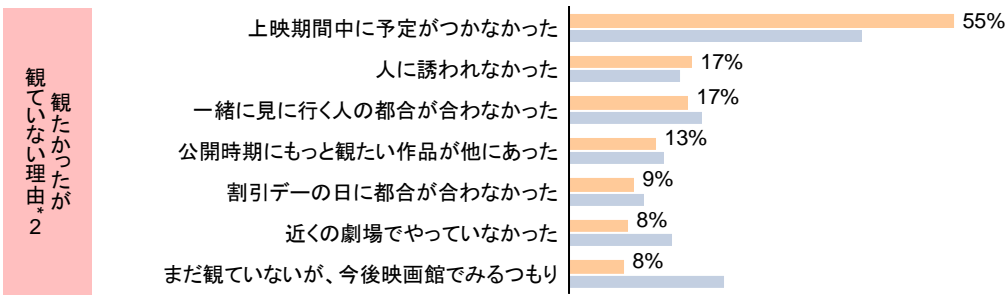

誰と観たのか

映画に何を求める人が観たのか (鑑賞者の内各項目を映画に求める人の割合)

作品別 ポストサーベイレポート(2017年3月25・26日実査)

本能寺ホテル(2017年1月14日公開)

作品認知者における鑑賞/非鑑賞状況とその理由

■ 本作 ■ 同時期公開作品平均

*1 同時期作品:2016年12月~2017年3月公開作品のうち40作品 *2 複数回答

「作品別 ポストサーベイレポート」概要説明資料