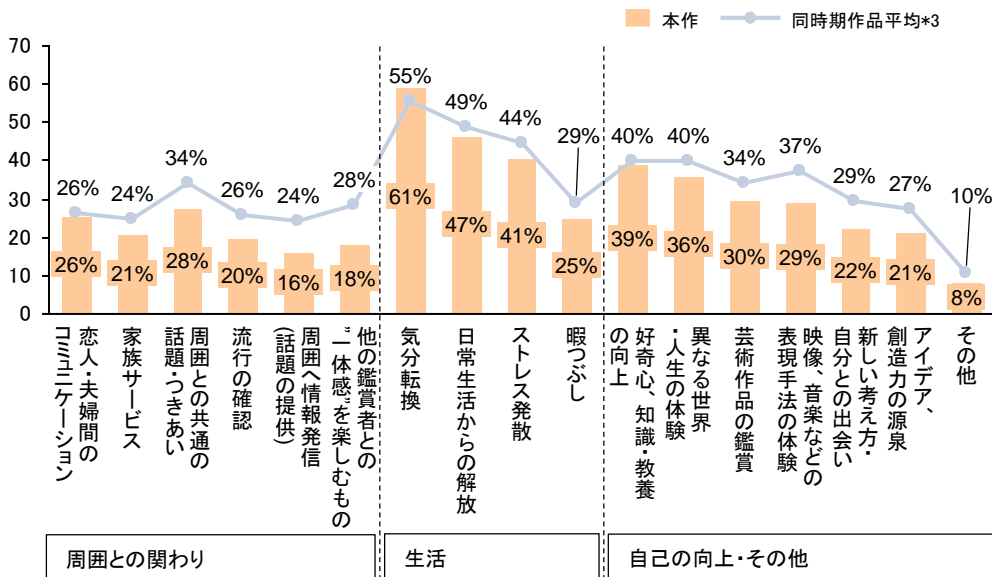

「作品別 ポストサーベイレポート」概要説明資料

レポート概要

2014年12月～2017年9月公開の536作品について、個別作品ごとに下記がわかるレポートです。 **※次ページ以降にサンプルレポートを掲載**

- 劇場鑑賞者属性
 - 性年代・年間鑑賞本数
 - 満足度と続編があった場合の鑑賞意向
 - 前売り券購入、宣伝への反応、口コミ、リピート鑑賞、商品購入
 - 誰と観たのか
 - 映画に何を求める人が観たのか
- 鑑賞/非鑑賞理由
 - 作品を観た理由
 - 作品を知っていた人が観なかった理由

ご興味がありましたら、まずはお気軽にお問い合わせください。

レポート名	作品別 ポストサーベイレポート 作品ごとに2ページ(PDFレポート)
調査作品	2014年12月～2017年9月公開作品のうち536作品 ※4ページ以降にリストを掲載 (初週土日興収と最終興行収入を勘案して調査作品を選定)
価格	一作品当り GEMStandard会員:2万円(税別)、非会員:3万円(税別)
納品日	1営業日以内 (午前中にご発注頂ける場合は当日中にご納品致します)
注文方法	下記メールアドレスに作品名をお問い合わせください。 info@gempartners.com 担当: 横野、上原
調査方法/調査対象/サンプル数	インターネットアンケート/全国に住む15～69歳の男女/ 約1万サンプル (内 映画鑑賞参加者約4,000サンプル) 作品の鑑賞サンプル数は各作品ごとに異なります。必要に応じお問い合わせください。
数値の重みづけ	総務省発表の人口統計を参考に各調査者を性年代・映画鑑賞頻度別に重みづけ
レポート発行頻度	2～3ヶ月に一回調査を実施後、発行

作品別 ポストサーベイレポート(2017年3月25・26日実査)

本能寺ホテル(2017年1月14日公開)

作品鑑賞者の性年代・年間鑑賞本数

作品鑑賞者の満足度と続編があった場合の鑑賞意向

作品鑑賞者の行動

*1 ウェイト付け前の回収サンプル数 *2 満足2pt 少し満足1pt どちらでもない0pt 少し不満-1pt 不満-2ptとして比率を基に算出 *3 同時期作品:2016年12月~2017年3月公開作品のうち40作品

誰と観たのか

映画に何を求める人が観たのか (鑑賞者の内各項目を映画に求める人の割合)

作品別 ポストサーベイレポート(2017年3月25・26日実査)

本能寺ホテル(2017年1月14日公開)

作品認知者における鑑賞/非鑑賞状況とその理由

■ 本作 ■ 同時期公開作品平均

*1 同時期作品:2016年12月~2017年3月公開作品のうち40作品 *2 複数回答

「作品別 ポストサーベイレポート」概要説明資料