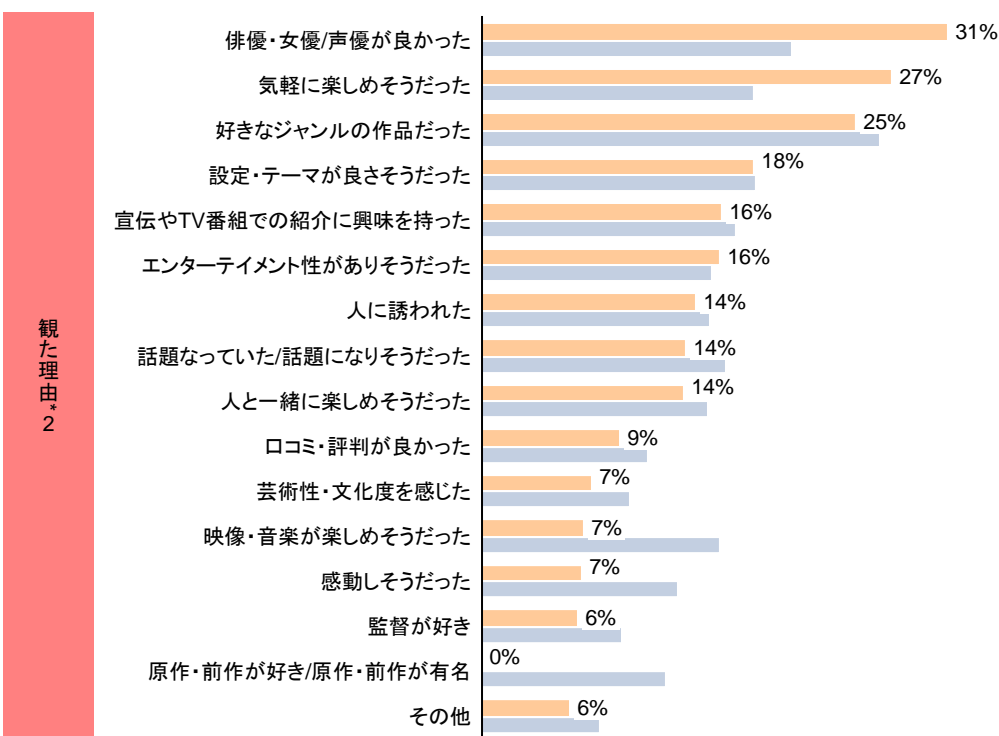

作品別 ポストサーベイレポート(2017年3月25・26日実査)

本能寺ホテル(2017年1月14日公開)

作品鑑賞者の性年代・年間鑑賞本数

作品鑑賞者の満足度と続編があった場合の鑑賞意向

作品鑑賞者の行動

*1 ウェイト付け前の回収サンプル数 *2 満足2pt 少し満足1pt どちらでもない0pt 少し不満-1pt 不満-2ptとして比率を基に算出 *3 同時期作品:2016年12月~2017年3月公開作品のうち40作品

誰と観たのか

映画に何を求める人が観たのか (鑑賞者の内各項目を映画に求める人の割合)

作品別 ポストサーベイレポート(2017年3月25・26日実査)

本能寺ホテル(2017年1月14日公開)

作品認知者における鑑賞/非鑑賞状況とその理由

■ 本作 ■ 同時期公開作品平均

*1 同時期作品:2016年12月~2017年3月公開作品のうち40作品 *2 複数回答

「作品別 ポストサーベイレポート」概要説明資料