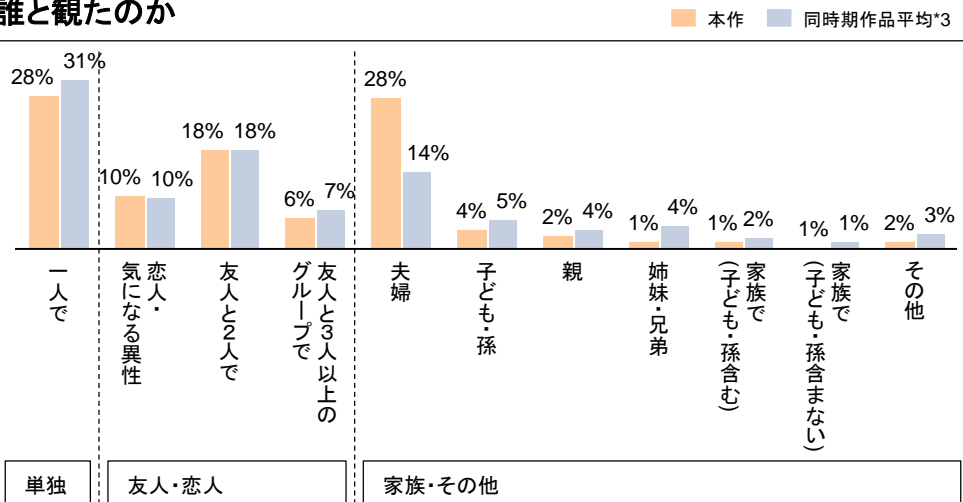

「作品別 ポストサーベイレポート」概要説明資料

レポート概要

2014年12月～2017年9月公開の536作品について、個別作品ごとに下記がわかるレポートです。 **※次ページ以降にサンプルレポートを掲載**

- 劇場鑑賞者属性
 - 性年代・年間鑑賞本数
 - 満足度と続編があった場合の鑑賞意向
 - 前売り券購入、宣伝への反応、口コミ、リピート鑑賞、商品購入
 - 誰と観たのか
 - 映画に何を求める人が観たのか
- 鑑賞/非鑑賞理由
 - 作品を観た理由
 - 作品を知っていた人が観なかった理由

ご興味がありましたら、まずはお気軽にお問い合わせください。

レポート名	作品別 ポストサーベイレポート 作品ごとに2ページ(PDFレポート)
調査作品	2014年12月～2017年9月公開作品のうち536作品 ※4ページ以降にリストを掲載 (初週土日興収と最終興行収入を勘案して調査作品を選定)
価格	一作品当り GEMStandard会員:2万円(税別)、非会員:3万円(税別)
納品日	1営業日以内 (午前中にご発注頂ける場合は当日中にご納品致します)
注文方法	下記メールアドレスに作品名をお問い合わせください。 info@gempartners.com 担当: 横野、上原
調査方法/調査対象/サンプル数	インターネットアンケート/全国に住む15～69歳の男女/ 約1万サンプル (内 映画鑑賞参加者約4,000サンプル) 作品の鑑賞サンプル数は各作品ごとに異なります。必要に応じお問い合わせください。
数値の重みづけ	総務省発表の人口統計を参考に各調査者を性年代・映画鑑賞頻度別に重みづけ
レポート発行頻度	2～3ヶ月に一回調査を実施後、発行

作品別 ポストサーベイレポート(2017年3月25・26日実査)

本能寺ホテル(2017年1月14日公開)

作品鑑賞者の性年代・年間鑑賞本数

作品鑑賞者の満足度と続編があった場合の鑑賞意向

作品鑑賞者の行動

*1 ウェイト付け前の回収サンプル数 *2 満足2pt 少し満足1pt どちらでもない0pt 少し不満-1pt 不満-2ptとして比率を基に算出 *3 同時期作品:2016年12月~2017年3月公開作品のうち40作品

誰と観たのか

映画に何を求める人が観たのか (鑑賞者の内各項目を映画に求める人の割合)

作品別 ポストサーベイレポート(2017年3月25・26日実査)

本能寺ホテル(2017年1月14日公開)

作品認知者における鑑賞/非鑑賞状況とその理由

■ 本作 ■ 同時期公開作品平均

*1 同時期作品:2016年12月~2017年3月公開作品のうち40作品 *2 複数回答

「作品別 ポストサーベイレポート」概要説明資料