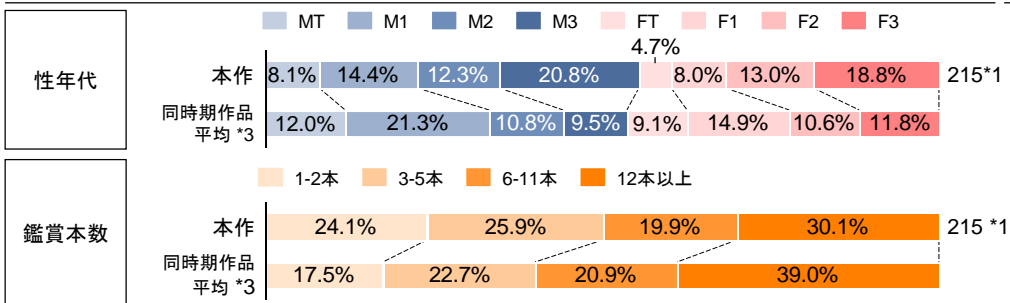

作品別 ポストサーベイレポート(2017年3月25・26日実査)

本能寺ホテル(2017年1月14日公開)

作品鑑賞者の性年代・年間鑑賞本数