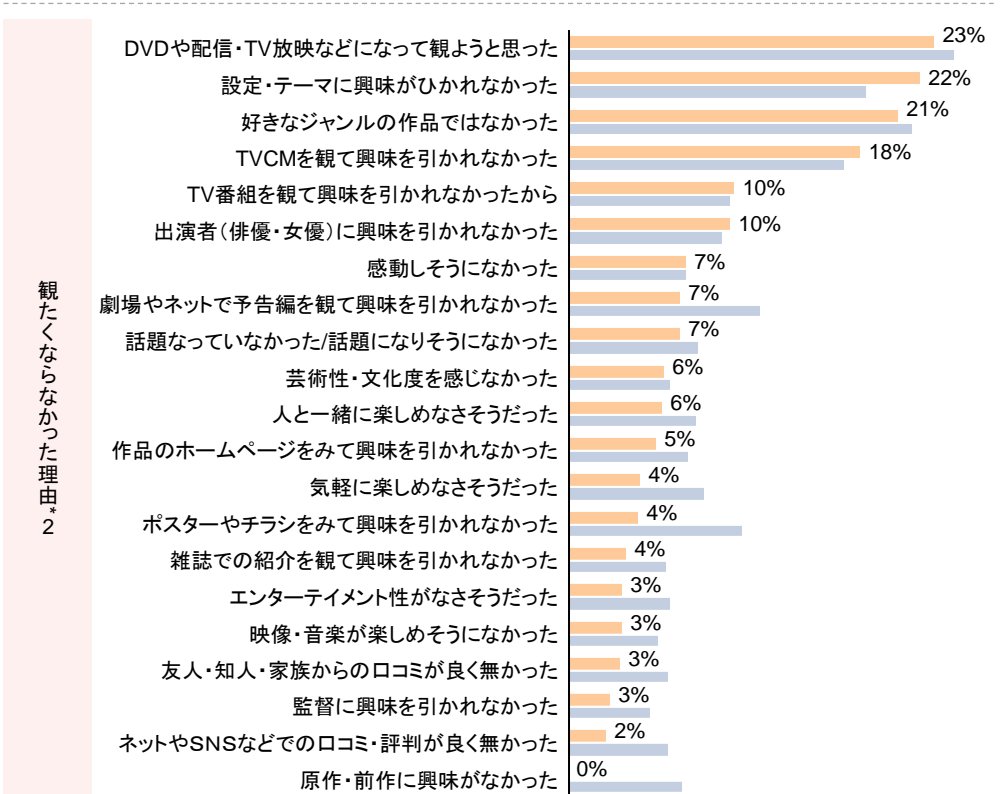

作品別 ポストサーベイレポート(2017年3月25・26日実査)

本能寺ホテル(2017年1月14日公開)

作品鑑賞者の性年代・年間鑑賞本数

作品鑑賞者の満足度と続編があった場合の鑑賞意向

作品鑑賞者の行動

*1 ウェイト付け前の回収サンプル数 *2 満足2pt 少し満足1pt どちらでもない0pt 少し不満-1pt 不満-2ptとして比率を基に算出 *3 同時期作品:2016年12月~2017年3月公開作品のうち40作品

誰と観たのか

映画に何を求める人が観たのか (鑑賞者の内各項目を映画に求める人の割合)

作品別 ポストサーベイレポート(2017年3月25・26日実査)

本能寺ホテル(2017年1月14日公開)

作品認知者における鑑賞/非鑑賞状況とその理由

■ 本作 ■ 同時期公開作品平均

*1 同時期作品:2016年12月~2017年3月公開作品のうち40作品 *2 複数回答

「作品別 ポストサーベイレポート」概要説明資料