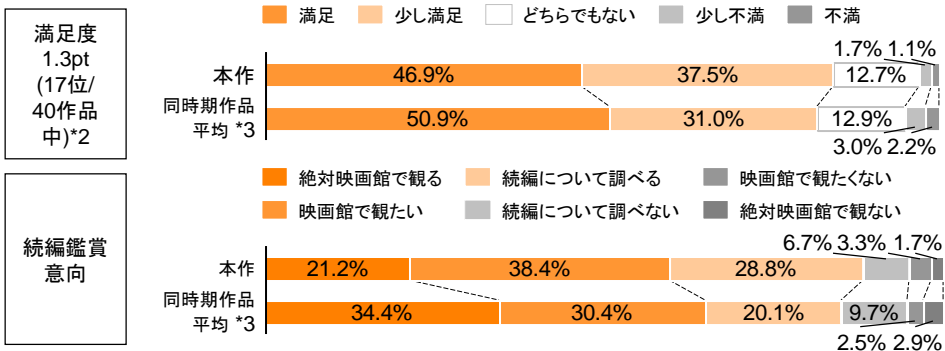

「作品別 ポストサーベイレポート」概要説明資料

レポート概要

2014年12月～2017年9月公開の536作品について、個別作品ごとに下記がわかるレポートです。 **※次ページ以降にサンプルレポートを掲載**

- 劇場鑑賞者属性
 - 性年代・年間鑑賞本数
 - 満足度と続編があった場合の鑑賞意向
 - 前売り券購入、宣伝への反応、口コミ、リピート鑑賞、商品購入
 - 誰と観たのか
 - 映画に何を求める人が観たのか
- 鑑賞/非鑑賞理由
 - 作品を観た理由
 - 作品を知っていた人が観なかった理由

ご興味がありましたら、まずはお気軽にお問い合わせください。

レポート名	作品別 ポストサーベイレポート 作品ごとに2ページ(PDFレポート)
調査作品	2014年12月～2017年9月公開作品のうち536作品 ※4ページ以降にリストを掲載 (初週土日興収と最終興行収入を勘案して調査作品を選定)
価格	一作品当り GEMStandard会員:2万円(税別)、非会員:3万円(税別)
納品日	1営業日以内 (午前中にご発注頂ける場合は当日中にご納品致します)
注文方法	下記メールアドレスに作品名をお問い合わせください。 info@gempartners.com 担当: 横野、上原
調査方法/調査対象/サンプル数	インターネットアンケート/全国に住む15～69歳の男女/ 約1万サンプル (内 映画鑑賞参加者約4,000サンプル) 作品の鑑賞サンプル数は各作品ごとに異なります。必要に応じお問い合わせください。
数値の重みづけ	総務省発表の人口統計を参考に各調査者を性年代・映画鑑賞頻度別に重みづけ
レポート発行頻度	2～3ヶ月に一回調査を実施後、発行

作品別 ポストサーベイレポート(2017年3月25・26日実査)

本能寺ホテル(2017年1月14日公開)

作品鑑賞者の性年代・年間鑑賞本数

作品鑑賞者の満足度と続編があった場合の鑑賞意向

作品鑑賞者の行動

*1 ウェイト付け前の回収サンプル数 *2 満足2pt 少し満足1pt どちらでもない0pt 少し不満-1pt 不満-2ptとして比率を基に算出 *3 同時期作品:2016年12月~2017年3月公開作品のうち40作品

誰と観たのか

映画に何を求める人が観たのか (鑑賞者の内各項目を映画に求める人の割合)

作品別 ポストサーベイレポート(2017年3月25・26日実査)

本能寺ホテル(2017年1月14日公開)

作品認知者における鑑賞/非鑑賞状況とその理由

■ 本作 ■ 同時期公開作品平均

*1 同時期作品:2016年12月~2017年3月公開作品のうち40作品 *2 複数回答

「作品別 ポストサーベイレポート」概要説明資料