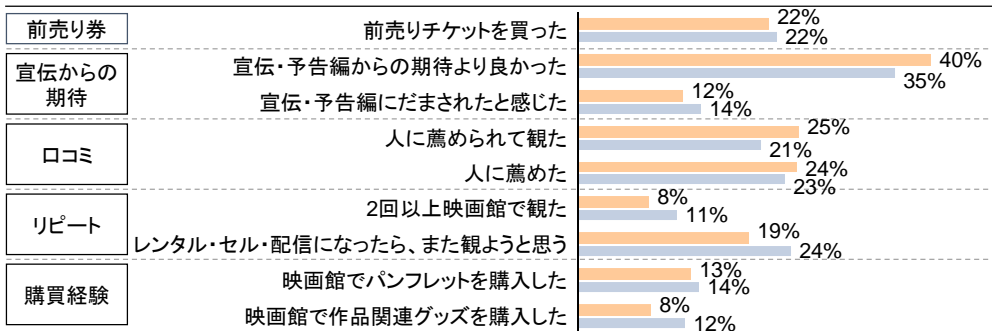

作品別 ポストサーベイレポート(2017年3月25・26日実査)

本能寺ホテル(2017年1月14日公開)

作品鑑賞者の性年代・年間鑑賞本数

作品鑑賞者の満足度と続編があった場合の鑑賞意向

作品鑑賞者の行動

*1 ウェイト付け前の回収サンプル数 *2 満足2pt 少し満足1pt どちらでもない0pt 少し不満-1pt 不満-2ptとして比率を基に算出 *3 同時期作品:2016年12月~2017年3月公開作品のうち40作品

誰と観たのか

映画に何を求める人が観たのか (鑑賞者の内各項目を映画に求める人の割合)

作品別 ポストサーベイレポート(2017年3月25・26日実査)

本能寺ホテル(2017年1月14日公開)

作品認知者における鑑賞/非鑑賞状況とその理由

■ 本作 ■ 同時期公開作品平均

*1 同時期作品:2016年12月~2017年3月公開作品のうち40作品 *2 複数回答

「作品別 ポストサーベイレポート」概要説明資料