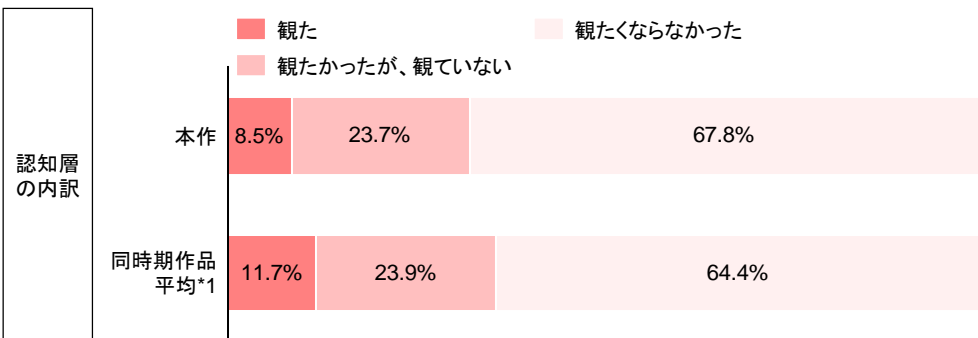

作品別 ポストサーベイレポート(2017年3月25・26日実査)

本能寺ホテル(2017年1月14日公開)

作品鑑賞者の性年代・年間鑑賞本数

作品鑑賞者の満足度と続編があった場合の鑑賞意向

作品鑑賞者の行動

*1 ウェイト付け前の回収サンプル数 *2 満足2pt 少し満足1pt どちらでもない0pt 少し不満-1pt 不満-2ptとして比率を基に算出 *3 同時期作品:2016年12月~2017年3月公開作品のうち40作品

誰と観たのか

映画に何を求める人が観たのか (鑑賞者の内各項目を映画に求める人の割合)

作品別 ポストサーベイレポート(2017年3月25・26日実査)

本能寺ホテル(2017年1月14日公開)

作品認知者における鑑賞/非鑑賞状況とその理由

■ 本作 ■ 同時期公開作品平均

*1 同時期作品:2016年12月~2017年3月公開作品のうち40作品 *2 複数回答

「作品別 ポストサーベイレポート」概要説明資料